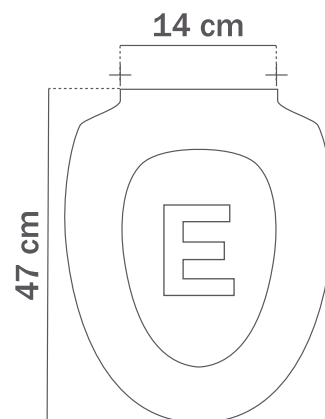

Material Resina Termoendurecida

Dimensiones del producto 47x14

Colores Blanco / Bone

Tecnología ProtekT Antibacterial

Bisagras Caída normal - Easy Clean

Peso Neto aproximado 2.75Kg

Forma Aro Elongado 47 cm

Inodoros compatibles

Tip Melaminex

**Mide de forma Correcta
Tu Asiento de Inodoro**

1. Mida la distancia desde el centro de las perforaciones (A) hasta el borde exterior de su inodoro (B).

2. Escoja el asiento de acuerdo a estas medidas: