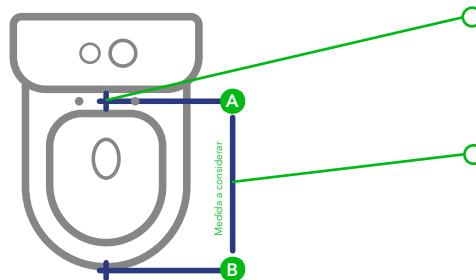

Tip Melaminex

**Mide de forma Correcta
Tu Asiento de Inodoro**

1. Mida la distancia desde el centro de las perforaciones (A) hasta el borde exterior de su inodoro (B).

2. Escoja el asiento de acuerdo a estas medidas: