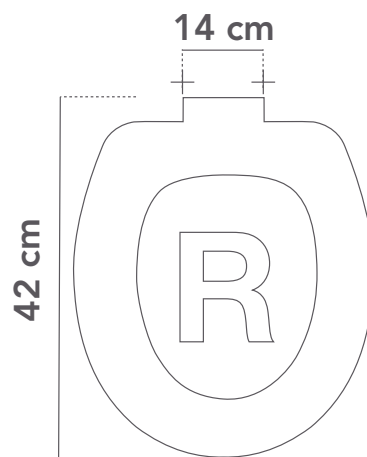

MELAMINEX

Plast

Ficha Técnica

Asientos de inodoro

PLAST REDONDO

Melaminex Plast

Plástico

Información Técnica

Material	Plástico
Dimensiones del producto	42x14
Colores	Blanco / Bone
Tecnología	Bisagras Easy Clean - Slow Close
Bisagras	Caída lenta
Peso Neto aproximado	1.80 Kg
Forma	Aro Redondo 42 cm
Inodoros compatibles	Acuacer Laguna Corona Aruba Italgrif Cancun Italgrif One Piece Buzios Italgrif One Piece Savona Trebol One Piece Smart Corona Rapid Jet Trebol Sifon Jet Trebol Novara Flux Blanco Trebol