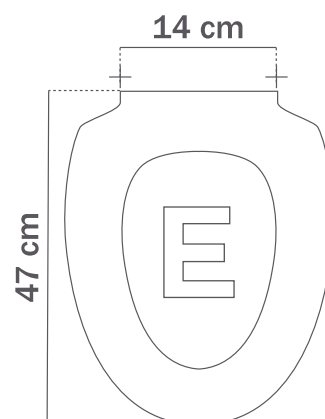

MELAMINEX

Plast

Ficha Técnica

Asientos de inodoro

PLAST ELONGADO

Melaminex Plast

Plástico

Información Técnica

Material	Plástico
Dimensiones del producto	47x14
Colores	Blanco / Bone
Tecnología	Bisagras Easy Clean - Slow Close
Bisagras	Caída lenta
Peso Neto aproximado	1.80 Kg
Forma	Aro Elongado 47 cm
Inodoros compatibles	Acuacer Laguna Corona Aruba Italgrif Cancun Italgrif One Piece Buzios Italgrif One Piece Savona Trebol One Piece Smart Corona Rapid Jet Trebol Sifon Jet Trebol Novara Flux Blanco Trebol