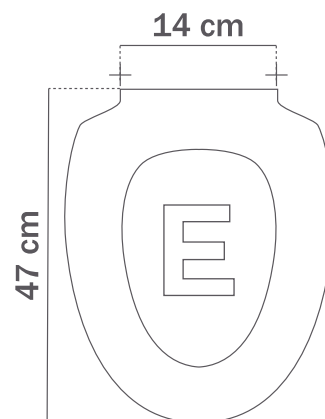

## Información Técnica

Material	Resina Termoendurecida
Dimensiones del producto	47x14
Colores	Blanco / Bone
Tecnología	ProtekT Antibacterial
Bisagras	Caída Lenta
Peso Neto aproximado	2.75 Kg
Forma	Aro Elongado 47 cm
Inodoros compatibles	One Piece Advance Plus Trebol One Piece Ocean Vainsa Smart Trebol One Piece Advance Trebol One Piece Advance 2.0 Trebol One Piece Terra Trebol One Piece Evolution Trebol Inodoro Napoli FV

Tip Melaminex

**Mide de forma Correcta  
Tu Asiento de Inodoro**

1. Mida la distancia desde el centro de las perforaciones (A) Hasta el borde exterior de su inodoro (B).

2. Escoja el asiento de acuerdo a estas medidas: