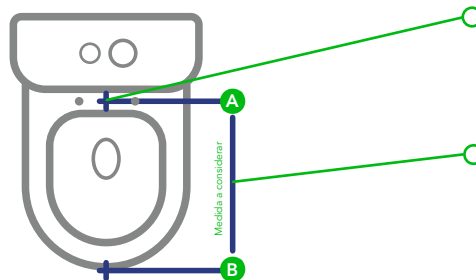

Tip Melaminex

**Mide de forma Correcta  
Tu Asiento de Inodoro**

1. Mida la distancia desde el centro de las perforaciones (A) Hasta el borde exterior de su inodoro (B).

2. Escoja el asiento de acuerdo a estas medidas: